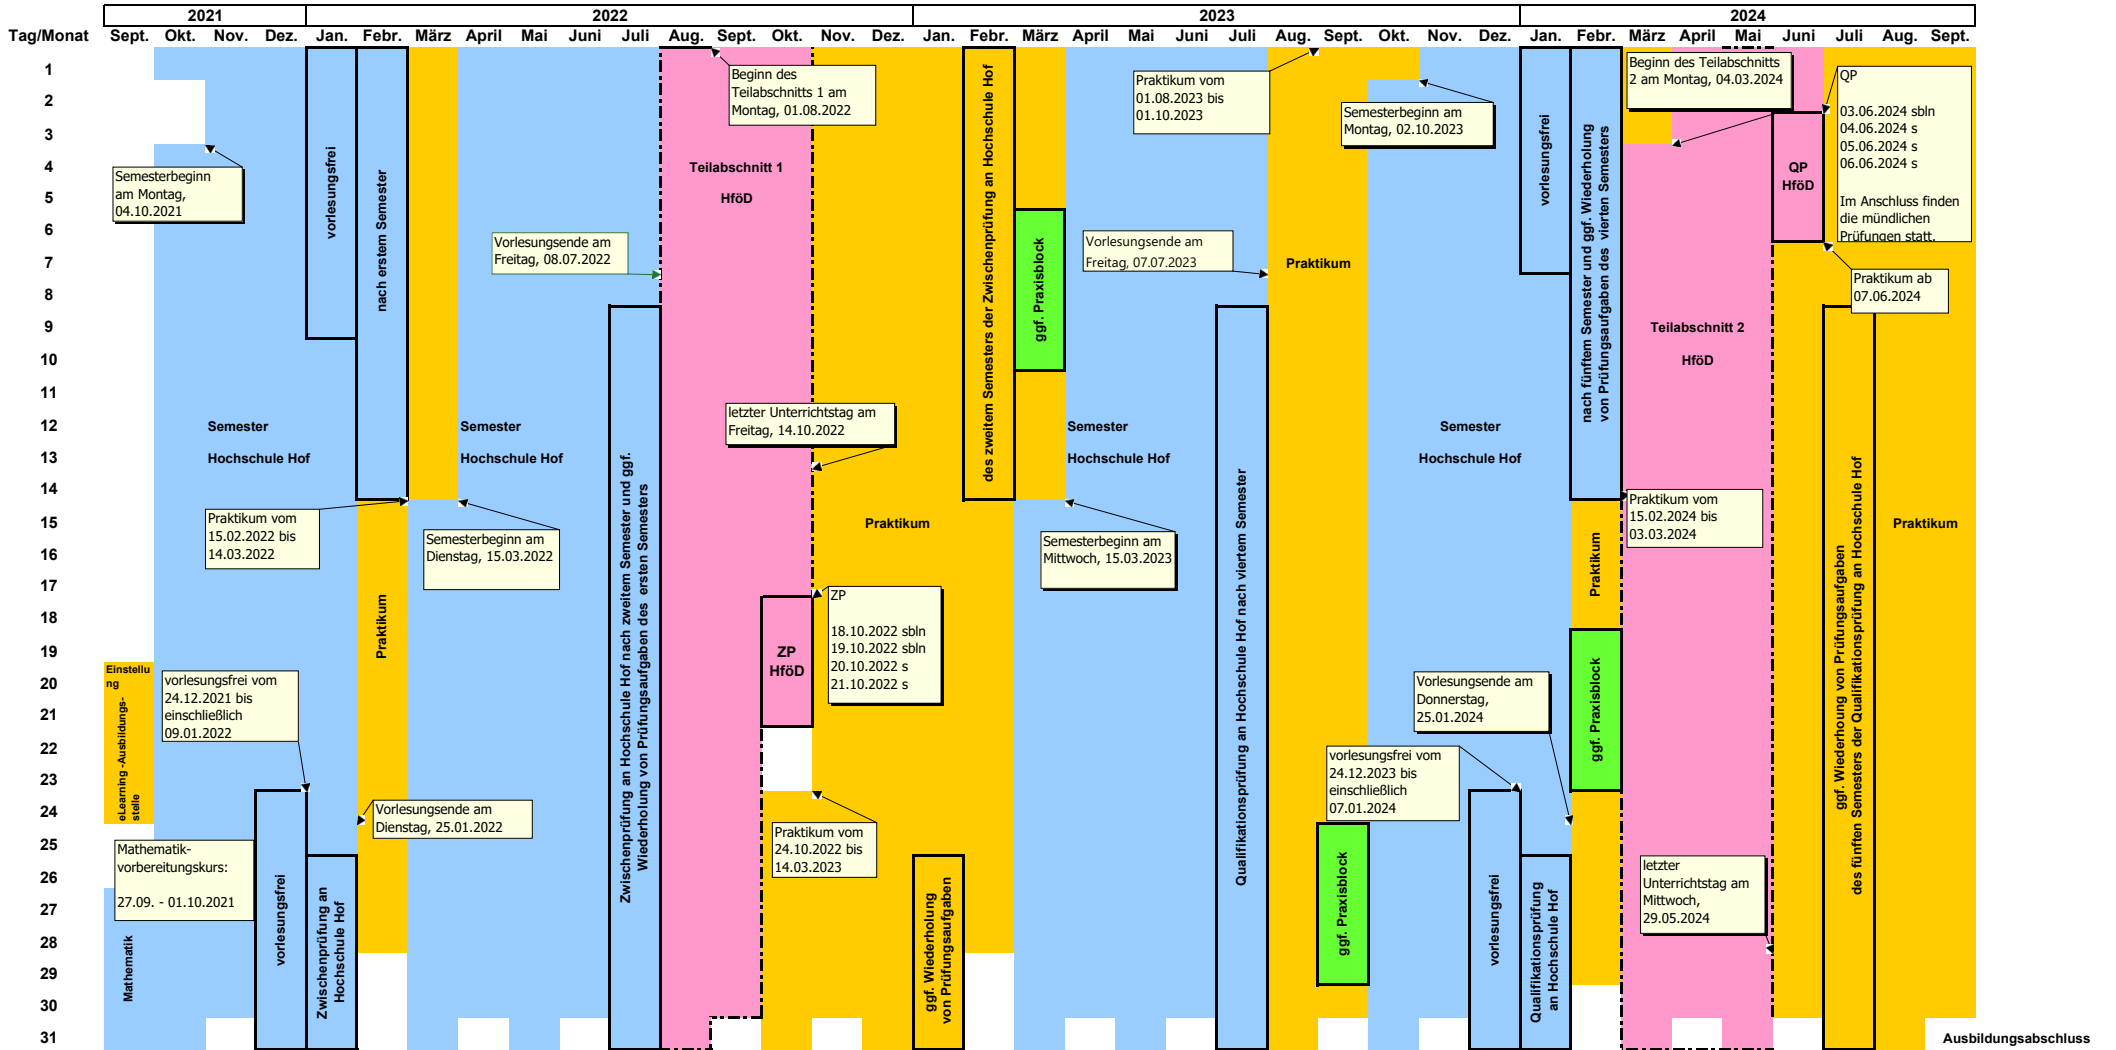

**Studiengang Verwaltungsinformatik;
Studienablaufplan für den Studienjahrgang 2021/2024 (Stand: 18.01.2021)**

- Hinweise:**
- Die Praxisblöcke finden voraussichtlich im o.g. Zeitraum statt. Hierbei können sich jedoch noch kleinere Änderungen ergeben. Sobald die genauen Termine bekannt sind, werden diese jeweils noch mitgeteilt.
 - Die Praktikumszeiträume werden wie oben dargestellt festgelegt. Soweit die einzelnen Prüfungen am Ende der Semester der HAW bereits vor dem Ende des angegebenen Prüfungszeitraums stattfinden, bleibt die Zuteilung der Studierenden dennoch bis zum Ende des Prüfungszeitraums bestehen. Es ist kein Urlaub einzubringen.